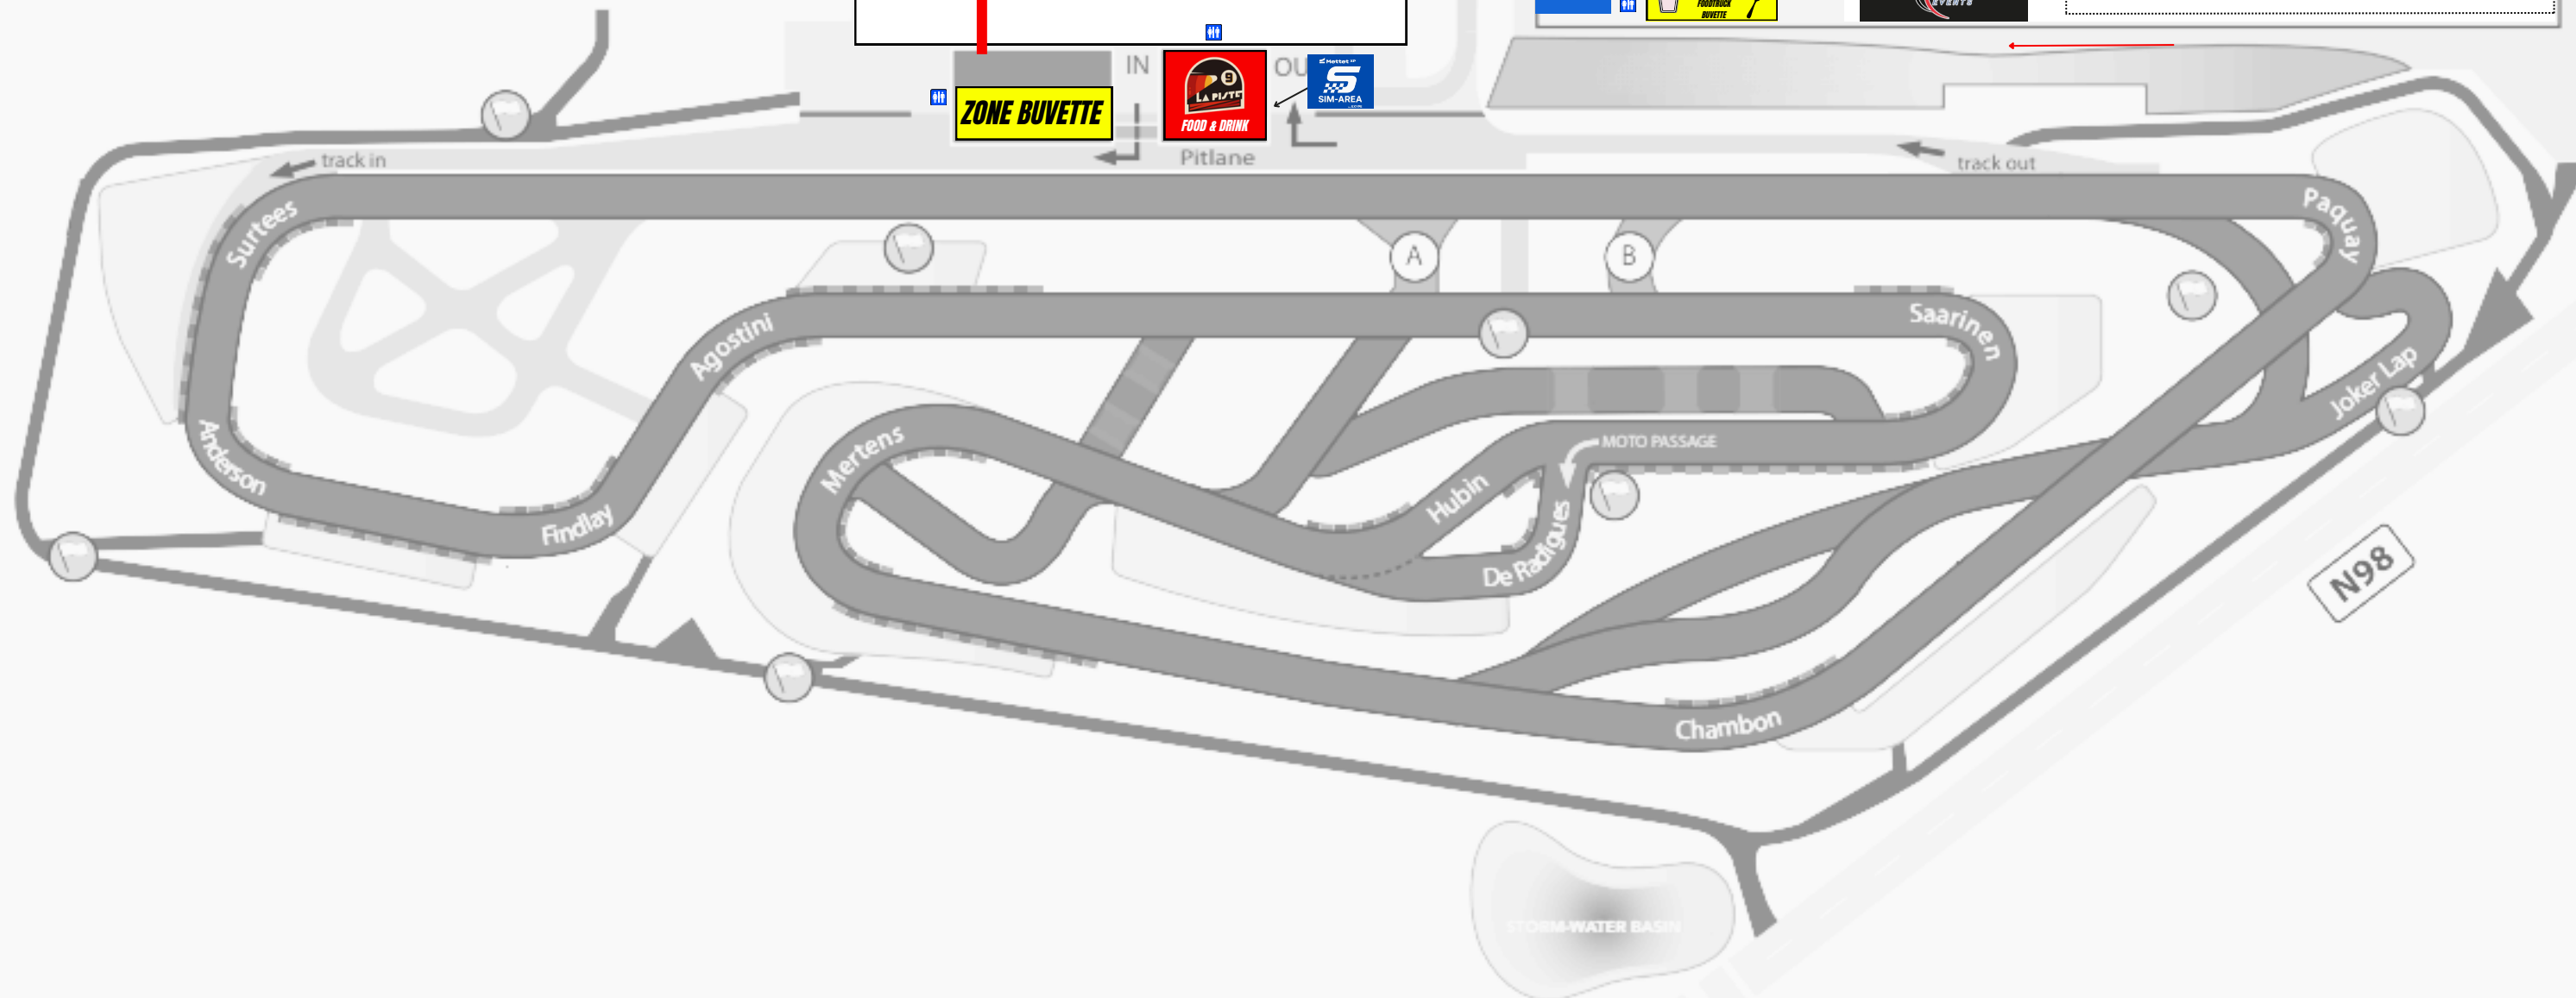

N5 CHARLEROI

N932

E411 DINANT

ACCUEIL :

**INSCRIPTIONS BAPTÊMES GLISSE
INSCRIPTIONS MINI-MOTOS
+ ACCUEIL BALADE MOTO / RALLYE VOITURE**

ACCUEIL :
**INSCRIPTIONS TRACKDAY
INSCRIPTIONS BAPTÊMES DE PISTE**

Paddock MOTO/VOITURE

ZONE BUVETTE

**LA PLATE
FOOD & DRINK**

SIM-AREA

ENTRÉE PUBLIC

PARKING BALADE/RALLYE

PARKING PUBLIC

ENTRÉE PUBLIC

ACCÈS PILOTES

**Mettet XP
SUPER
PRESTIGIO
by
CFMOTO**

**VILLAGE
EXPOSANTS**

MINI-MOTOS

**BAPTÊMES
GLISSE**